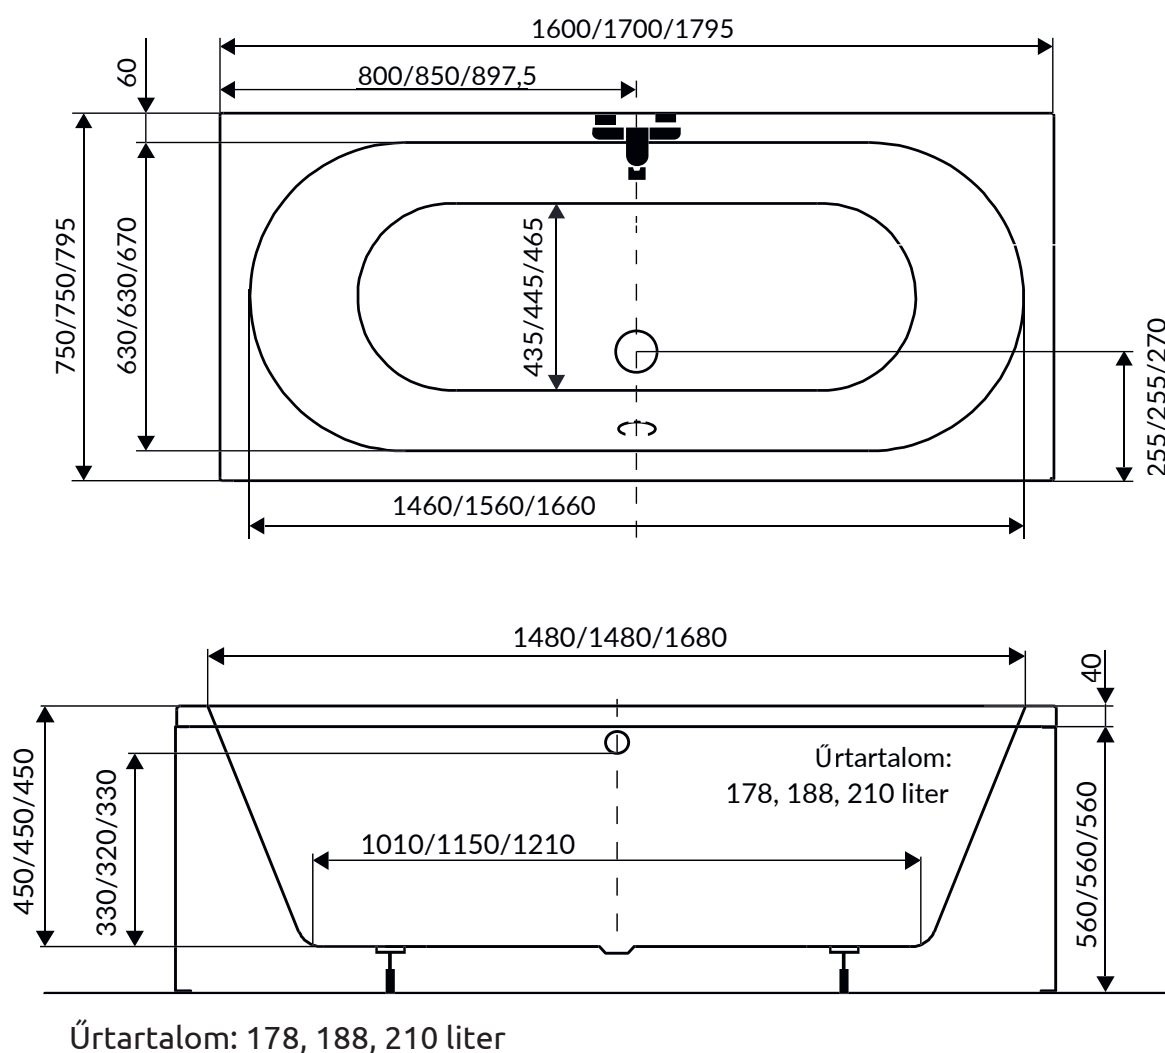

Tamara egyenes kád

160x75, 170x75, 180x80
Peremmagasság: 4 cm
Előlapmagasság: 56 cm

Maximális áramfelvétel a masszázsrendszereknél:

4+4+2	6+4+4	+8 levegő	Színterápia
500 W	900 W	400 W	30 W

Fali kádeltő
csapterep helye

Figyelem:

A kádtest magasságához hozzá kell számolni a kádszifon beépítési magasságát is.

Amennyiben a kádtest előlappal kerül beépítésre, kérem vegye figyelembe az előlap magasságát is.