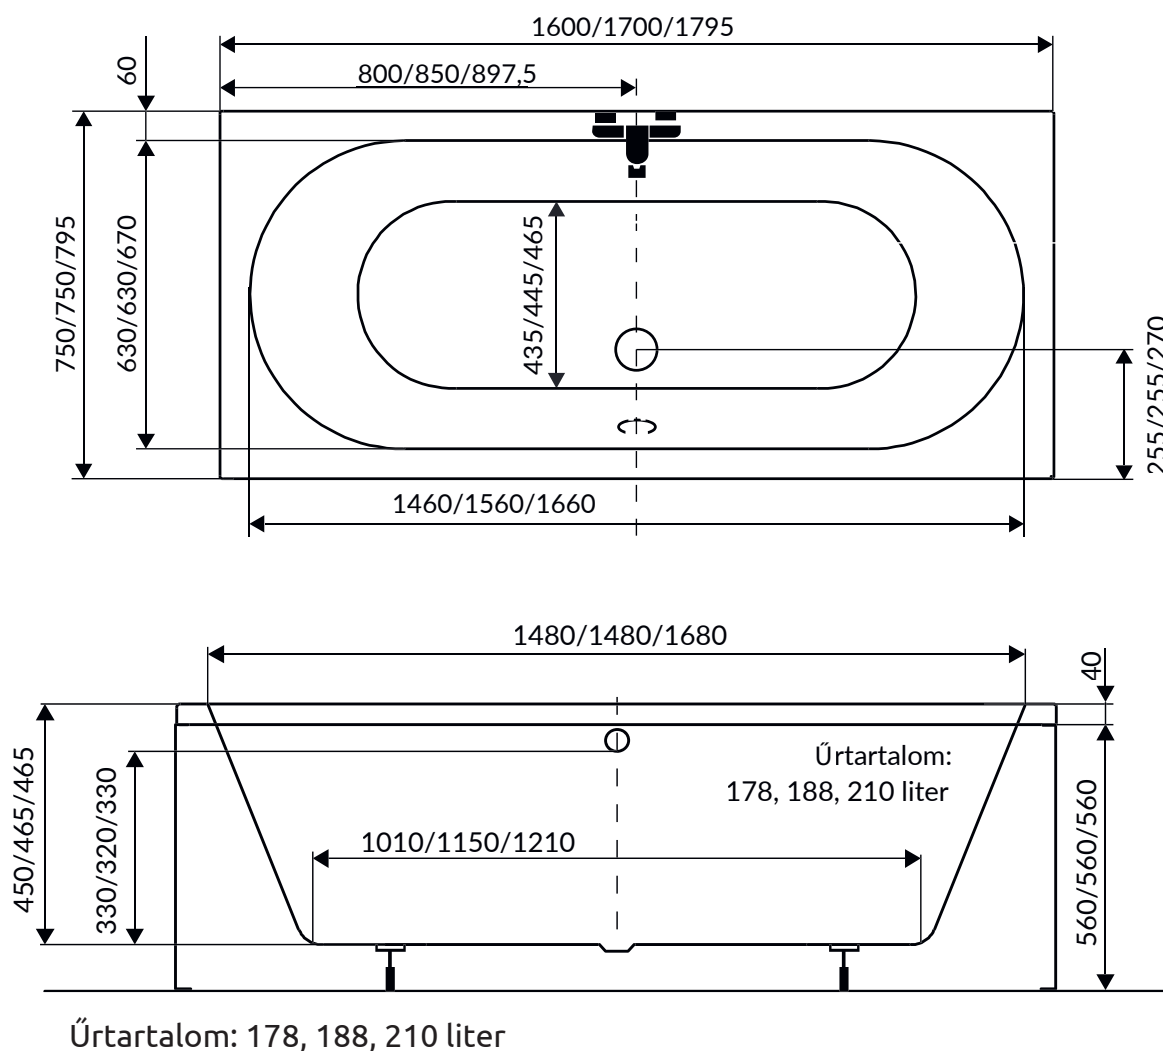

Tamara egyenes kád

160x75, 170x75, 180x80
Peremmagasság: 4 cm
Előlapmagasság: 56 cm

Maximális áramfelvétel a masszázsrendszereknél:

4+4+2	6+4+4	+8 levegő	Színterápia
500 W	900 W	400 W	30 W

Fali kádtöltő
csapterep helye

Figyelem:

A kádtest magasságához hozzá kell számolni a kádszifon beépítési magasságát is.

Amennyiben a kádtest előlappal kerül beépítésre, kérem vegye figyelembe az előlap magasságát is.