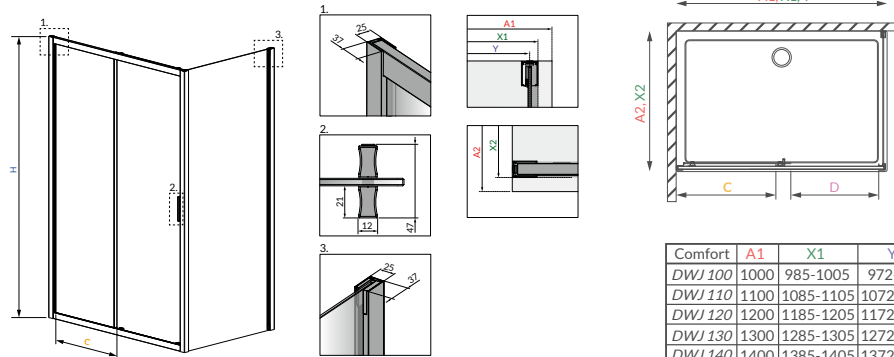

Comfort DWJ+S zuhanyajtó

Comfort	A2	X2
S 80	800	785-800
S 90	900	885-900

Comfort	A1	X1	Y	C	D	H
DWJ 100	1000	985-1005	972-992	465-485	400	1900
DWJ 110	1100	1085-1105	1072-1092	515-535	450	1900
DWJ 120	1200	1185-1205	1172-1192	565-585	500	1900
DWJ 130	1300	1285-1305	1272-1292	615-635	550	1900
DWJ 140	1400	1385-1405	1372-1392	665-685	600	1900