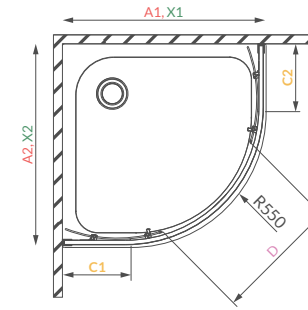

Tamara

Kitty

Fortuna

Emily

Easy75 kádparaván

Comfort A, E íves zuhanykabin

Comfort A/E	A1	A2	X1	X2	C1	C2	D	H
A 80x80	800	800	785-800	785-800	265-280	265-280	475	1900
A 90x90	900	900	885-900	885-900	365-380	365-380	560	1900
E 80x100	800	1000	785-800	985-1000	265-280	465-480	515	1900

Comfort C, D szögletes kabin

Comfort C/D	A1	A2	X1	X2	C1	C2	D	H
C 80x80	800	800	785-800	785-800	357-372	357-372	430	1900
C 90x90	900	900	885-900	885-900	407-422	407-422	500	1900
D 80x100	800	1000	785-800	985-1000	357-372	457-472	500	1900