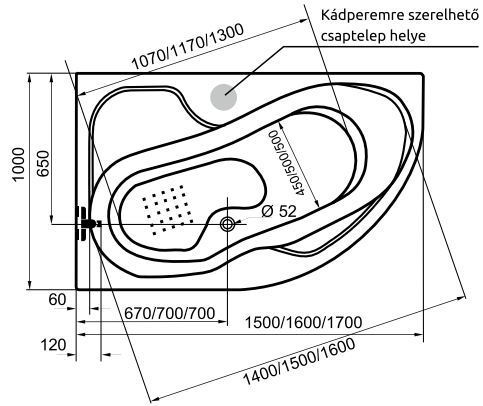

Fortuna

Emily

Easy75 kádparaván