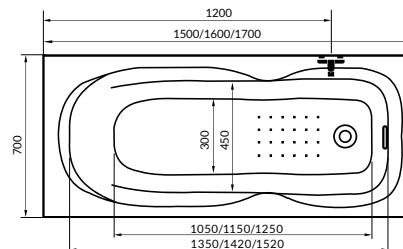

MÉRET	ÁR
100 × 80 cm	63 500Ft

Műszaki rajzok

A fali csaptelep javasolt pozícióját jelölő ikon.

Elena

Molly

Danuta

Mona

A fali csaptelep javasolt pozícióját jelölő ikon.