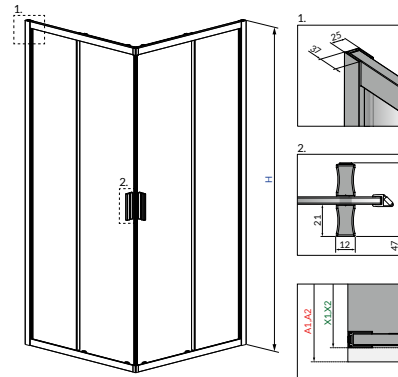

Comfort C, D szögletes kabin

Comfort C/D	A1	A2	X1	X2	C1	C2	D	H
C 80x80	800	800	785-800	785-800	357-372	357-372	430	1900
C 90x90	900	900	885-900	885-900	407-422	407-422	500	1900
D 80x100	800	1000	785-800	985-1000	357-372	457-472	500	1900