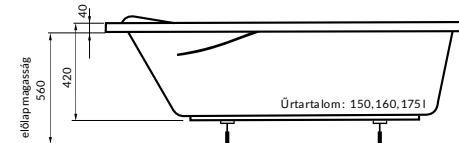

MÉRET	ÁR
100 × 80 cm	63 500Ft

Műszaki rajzok

A fali csaptelep javasolt pozícióját jelölő ikon.

Elena

Molly

Danuta

Mona

A fali csaptelep javasolt pozícióját jelölő ikon.