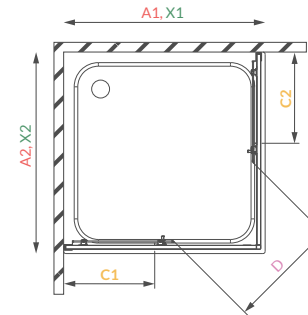

Comfort C, D szögletes kabin

Comfort C/D	A1	A2	X1	X2	C1	C2	D	H
C 80x80	800	800	785-800	785-800	357-372	357-372	430	1900
C 90x90	900	900	885-900	885-900	407-422	407-422	500	1900
D 80x100	800	1000	785-800	985-1000	357-372	457-472	500	1900