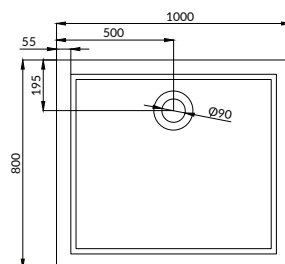

Nero A íves zuhanytálca

Nero E íves aszimmetrikus tálca

Nero C szögletes zuhanytálca

Nero D szögletes aszimmetrikus zuhanytálca

Minőség kiváló áron

Nézze meg a weboldalunkon a teljes fürdőkád választékunkat.