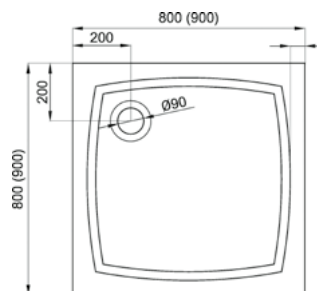

Nero A íves zuhanytálca