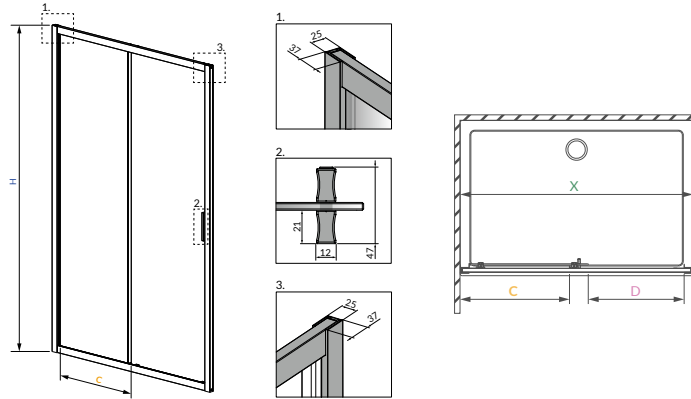

Comfort DWJ zuhanyajtó

Comfort	X	C	D	H
DWJ 100	985-1015	465-485	400	1900
DWJ 110	1085-1115	515-535	450	1900
DWJ 120	1185-1215	565-585	500	1900
DWJ 130	1285-1315	615-635	550	1900
DWJ 140	1385-1415	665-685	600	1900