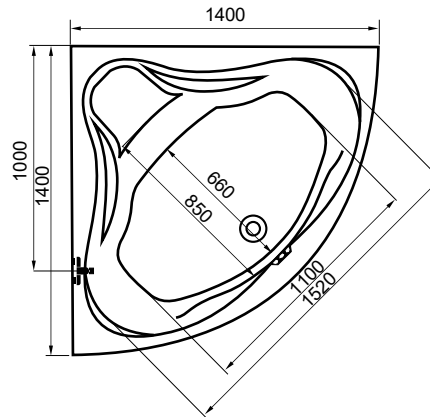

Tamara

Kitty

Fortuna

Emily

Easy75 kádparaván

Comfort A, E íves zuhanykabin

Comfort A/E	A1	A2	X1	X2	C1	C2	D	H
A 80x80	800	800	785-800	785-800	265-280	265-280	475	1900
A 90x90	900	900	885-900	885-900	365-380	365-380	560	1900
E 80x100	800	1000	785-800	985-1000	265-280	465-480	515	1900

Comfort C, D szögletes kabin

Comfort C/D	A1	A2	X1	X2	C1	C2	D	H
C 80x80	800	800	785-800	785-800	357-372	357-372	430	1900
C 90x90	900	900	885-900	885-900	407-422	407-422	500	1900
D 80x100	800	1000	785-800	985-1000	357-372	457-472	500	1900