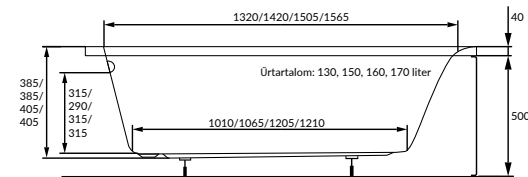

MÉRET	ÁR
100 × 80 cm	63 500Ft

Műszaki rajzok

A fali csaptelep javasolt pozícióját jelölő ikon.

Elena

Molly

Danuta

Mona

A fali csaptelep javasolt pozícióját jelölő ikon.