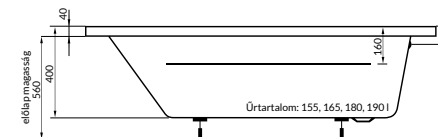

MÉRET	ÁR
100 × 80 cm	63 500Ft

Műszaki rajzok

A fali csaptelep javasolt pozícióját jelölő ikon.

Elena

Molly

Danuta

Mona

A fali csaptelep javasolt pozícióját jelölő ikon.