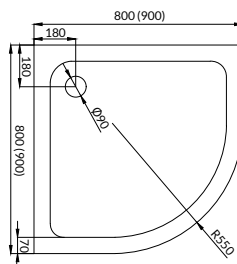

Nero A íves zuhanytálca