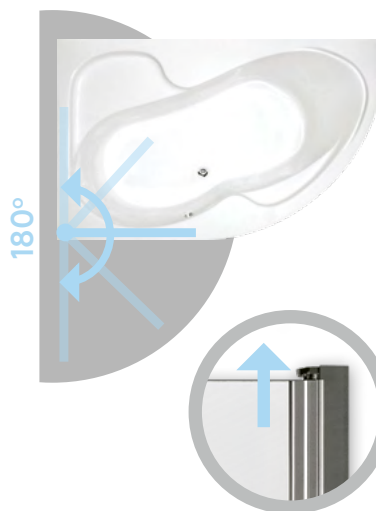

Használaton kívül teljesen falra hajtható.

Kiváló minőségű alsó szilikonprofil a megfelelő vízzárásért.

**CSAK
76 900Ft**
A kád jobb és bal oldalára is felszerelhető

**2 év
garancia
A PARAVÁNRA**

Kifelé-befelé nyitható kádparaván
Használaton kívül vagy fürdéskor a falra hajtható.