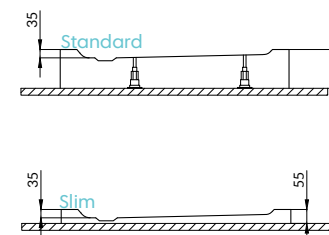

Nero A íves zuhanytálca

Nero E íves aszimmetrikus tálca

Nero C szögletes zuhanytálca

Nero D szögletes aszimmetrikus zuhanytálca

Minőség kiváló áron

Nézze meg a weboldalunkon a teljes fürdőkád választékunkat.