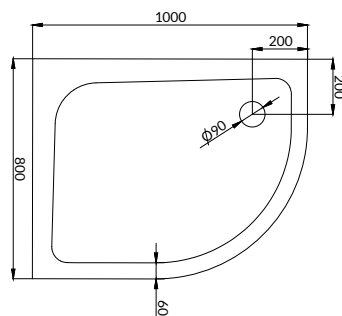

Nero A íves zuhanytálca