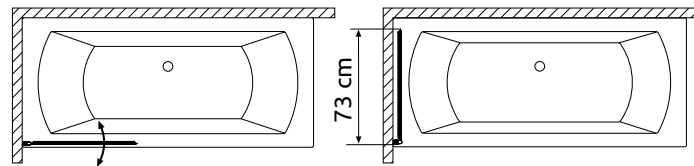

Tamara

Kitty

Fortuna

Emily

Easy75 kádparaván

Comfort A, E íves zuhanykabin

Comfort A/E	A1	A2	X1	X2	C1	C2	D	H
A 80x80	800	800	785-800	785-800	265-280	265-280	475	1900
A 90x90	900	900	885-900	885-900	365-380	365-380	560	1900
E 80x100	800	1000	785-800	985-1000	265-280	465-480	515	1900