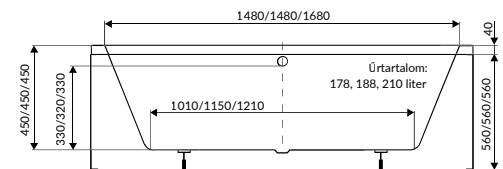

Mona

A fali csaptelep javasolt pozícióját jelölő ikon.

Tamara

Kitty