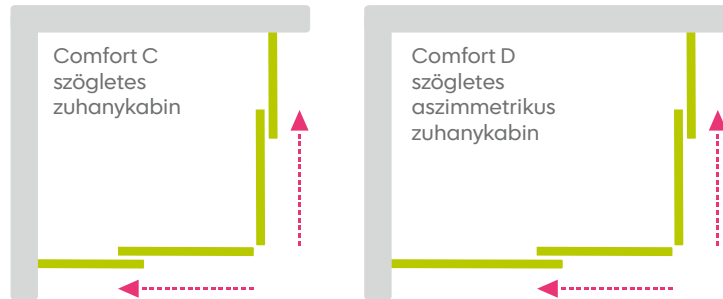

MÉRETEK CIKKSZÁM LISTAÁR

MÉRETEK	CIKKSZÁM	LISTAÁR
● Comfort C szögletes – Króm		
80×80×190 cm	10238080-01-01	148 000 Ft
90×90×190 cm	10239090-01-01	152 000 Ft
● Comfort D szögletes aszimmetrikus – Króm		
100×80×190 cm	10258010-01-01	157 900 Ft
● Comfort C szögletes – Fekete		
80×80×190 cm	10238080-54-01	162 000 Ft
90×90×190 cm	10239090-54-01	169 000 Ft
● Comfort D szögletes – Fekete		
100×80×190 cm	10258010-54-01	172 000 Ft