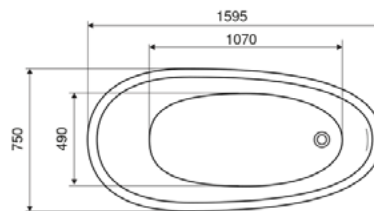

Műszaki rajzok

A fali csaptelep javasolt pozícióját jelölő ikon.

Elena