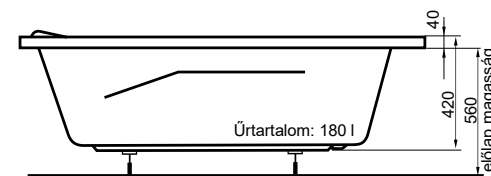

Mona

A fali csaptelep javasolt pozícióját jelölő ikon.

Tamara

Kitty