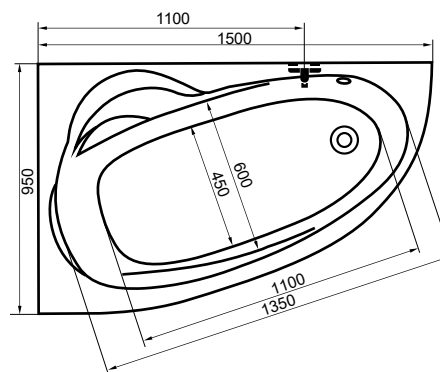

Mona

A fali csaptelep javasolt pozícióját jelölő ikon.

Tamara

Kitty