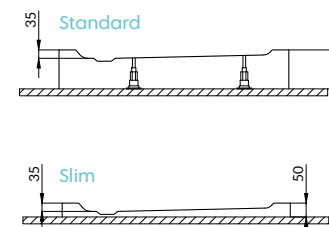

Nero A íves zuhanytálca

Nero E íves aszimmetrikus tálca

Nero C szögletes zuhanytálca

Nero D szögletes aszimmetrikus zuhanytálca

Minőség kiváló áron

Nézze meg a weboldalunkon a teljes fürdőkád választékunkat.