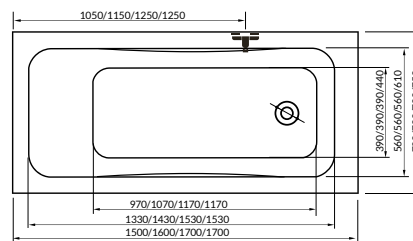

MÉRET	ÁR
100 × 80 cm	63 500Ft

Műszaki rajzok

A fali csaptelep javasolt pozícióját jelölő ikon.

Elena

Molly

Danuta

Mona

A fali csaptelep javasolt pozícióját jelölő ikon.