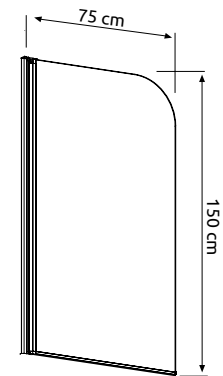

Tamara

Kitty

Fortuna

Emily

Easy75 kádparaván

Comfort A, E íves zuhanykabin

Comfort A/E	A1	A2	X1	X2	C1	C2	D	H
A 80x80	800	800	785-800	785-800	265-280	265-280	475	1900
A 90x90	900	900	885-900	885-900	365-380	365-380	560	1900
E 80x100	800	1000	785-800	985-1000	265-280	465-480	515	1900

Comfort C, D szögletes kabin

Comfort C/D	A1	A2	X1	X2	C1	C2	D	H
C 80x80	800	800	785-800	785-800	357-372	357-372	430	1900
C 90x90	900	900	885-900	885-900	407-422	407-422	500	1900
D 80x100	800	1000	785-800	985-1000	357-372	457-472	500	1900