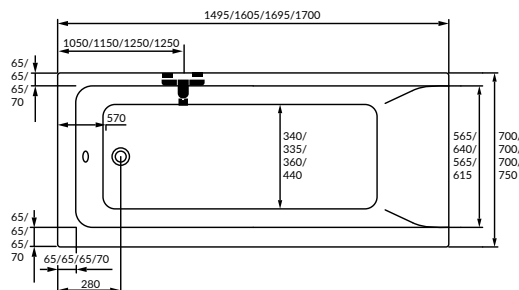

MÉRET	ÁR
100 × 80 cm	63 500Ft

Műszaki rajzok

A fali csaptelep javasolt pozícióját jelölő ikon.

Elena

Molly

Danuta

Mona

A fali csaptelep javasolt pozícióját jelölő ikon.