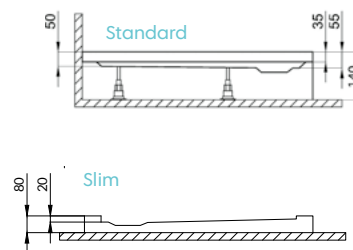

Nero A íves zuhanytálca