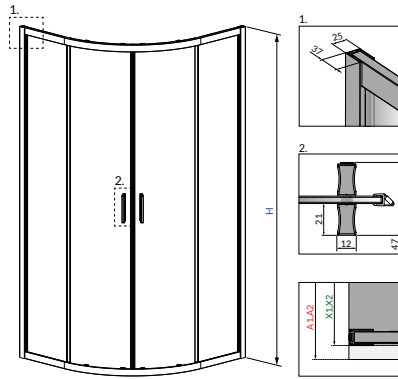

Comfort A, E íves zuhanykabin

Comfort A/E	A1	A2	X1	X2	C1	C2	D	H
A 80x80	800	800	785-800	785-800	265-280	265-280	475	1900
A 90x90	900	900	885-900	885-900	365-380	365-380	560	1900
E 80x100	800	1000	785-800	985-1000	265-280	465-480	515	1900