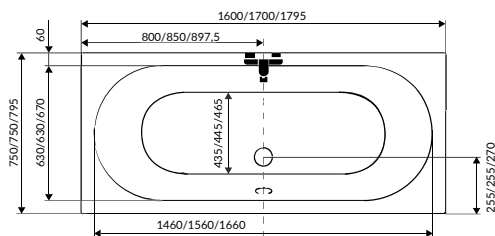

Mona

A fali csaptelep javasolt pozícióját jelölő ikon.

Tamara

Kitty