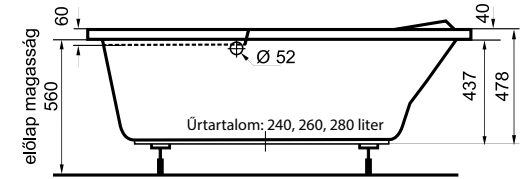

Fortuna

Emily

Easy75 kádparaván