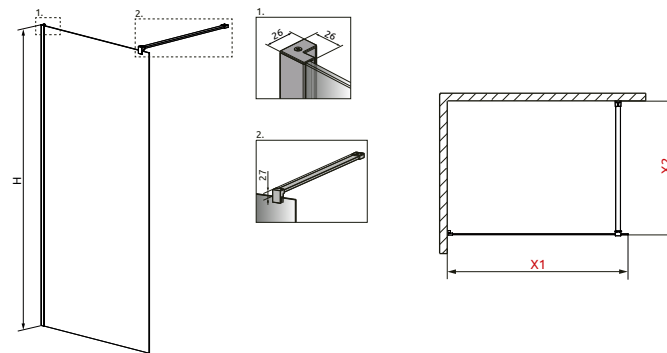

Walk-in zuhanyfal

Modell	X1	X2	H
Walk-in II 70	675-690	max 1200	2000
Walk-in II 80	775-790	max 1200	2000
Walk-in II 90	875-890	max 1200	2000
Walk-in II 100	975-990	max 1200	2000
Walk-in II 110	1075-1090	max 1200	2000
Walk-in II 120	1175-1190	max 1200	2000