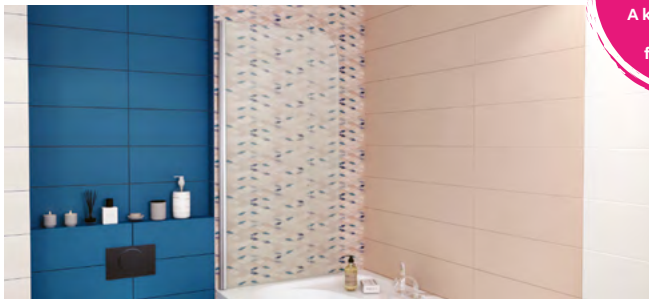

Használaton kívül teljesen falra hajtható.

Kiváló minőségű alsó szilikonprofil a megfelelő vízzárásért.