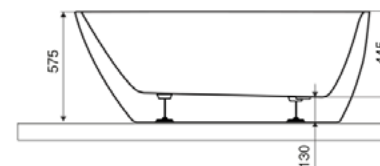

Műszaki rajzok

A fali csaptelep javasolt pozícióját jelölő ikon.

Elena