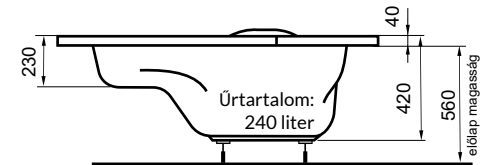

Tamara

Kitty

Fortuna

Emily

Easy75 kádparaván

Comfort A, E íves zuhanykabin

Comfort A/E	A1	A2	X1	X2	C1	C2	D	H
A 80x80	800	800	785-800	785-800	265-280	265-280	475	1900
A 90x90	900	900	885-900	885-900	365-380	365-380	560	1900
E 80x100	800	1000	785-800	985-1000	265-280	465-480	515	1900