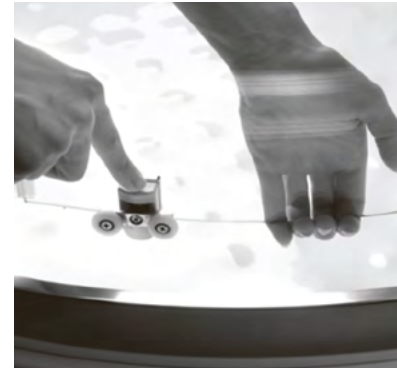

Zuhanykabinok, zuhanyajtó, zuhanyfal

Megbízható zuhanykabinok, zuhanyajtók és zuhanyfalak, amelyek élménnyé teszik a tusolást.

Alul-felül dupla csapágyas görgők biztosítják az ajtók hangtalan és precíz mozgását.

Könnyen takarítható króm elemek és mágneses záróprofil.

5 mm vastag edzett biztonsági üveges ajtó. Kiakasztható kivitel, mely megkönnyíti a tisztítást.

Modern megjelenésű króm fogantyú, mely kialakításának köszönhetően kényelmes használatot biztosít.