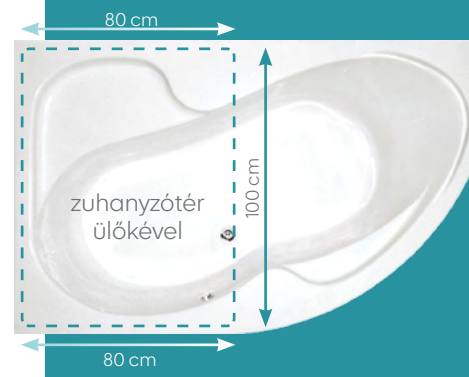

MÁR
122 000Ft
-tól

Jobbos és balos
kivitelben is
elérhető

MÉRETEK	ÚRTARTALOM	ÁR
150 × 100 cm	240 l	122 000Ft
160 × 100 cm	260 l	132 000Ft
170 × 100 cm	280 l	139 000Ft

Népszerű kiegészítők

**Easy75
kádparaván**
Kád is, zuhanyzó is!
76 900Ft

Basic csaptelep
Elegáns forma,
garantált élmény.
122 000Ft

**10 év
garancia**
A KÁDTESTRE

Az enteriőrben balos kivitelű kád látható.

Easy75 kádparavánnal bővíthető
(részletek a 13. oldalon)

Rendelhető kiegészítők (részletek a 14-19. oldalon)

Vízszintező láb peremrögzítő csomaggal	9 900Ft
Automata le- és túlfolyó szifonnal	10 600Ft
Fortuna előlap 150, 160, 170 (jobbos/balos)	54 900Ft
Samanta fejpárna (fehér, fekete)	12 900Ft
Basic csaptelep	122 000Ft
Easy75 kádparaván	76 900Ft
Színterápia	72 000Ft-tól
Hidromasszázs	194 000Ft-tól

Terméktulajdonságok

- Igény esetén könnyen felszerelhető előlap.
- Biztonságos csúszásgátló a zuhanyzó-részen.
- Hófehér, antibakteriális akril, minőségi anyagkombináció.
- Elegáns, lágy ívű vonalak fej-támasszal, melyhez Samanta fejpárna illeszthető.
- Fordított üléspozíció a biztonságos zuhanyzásért.

Akrilkád
tisztító
15. oldal
2 990Ft

Balos | Jobbos
kivitel

Antibakteriális
felület

Kedvező
ár/érték arány

**A kád, mely egy csapásra
zuhanyzó!**

80 cm

100 cm

80 cm

zuhanyzóterület
ülőkével