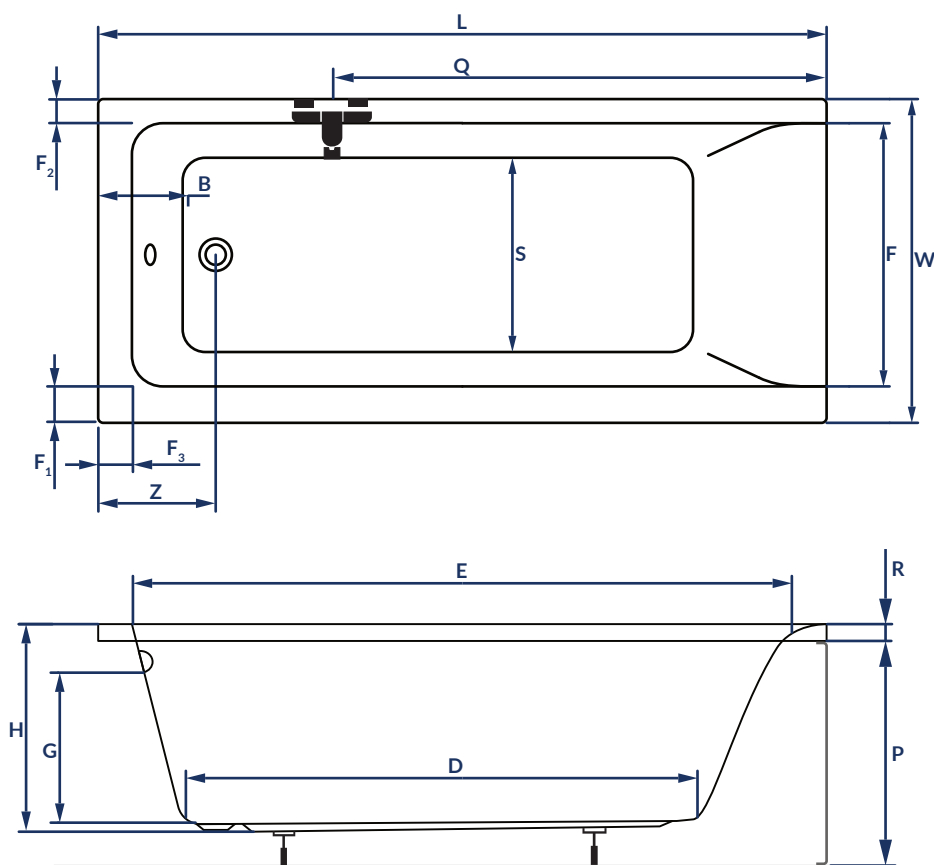

## Mona egyenes kád

150x70, 160x70, 170x70, 170x75

Peremmagasság: 4 cm

Előlapmagasság: 50 cm

Úrtartalom: 130, 150, 160, 170 liter

	150 x 70	160 x 70	170 x 70	170 x 75
L	1495	1605	1695	1700
W	700	700	700	750
H	385	385	405	405
G	315	290	315	315
D	1010	1065	1205	1210
R	40	40	40	40
P	500	500	500	500
S	340	335	360	440
E	1320	1420	1505	1565
F	565	640	565	615
F <sub>1</sub>	65	65	65	70
F <sub>2</sub>	65	65	65	70
F <sub>3</sub>	65	65	65	70
Z	280	280	280	280
O	570	570	570	570
Q	1050	1150	1250	1250

Maximális áramfelvétel a masszázsszerekénél:

<b>4+4+2</b>
500 W

Fali kádtöltő  
csapterep helye

### Figyelem:

A kádtest magasságához hozzá kell számolni a kádszifon beépítési magasságát is.

Amennyiben a kádtest előlappal kerül beépítésre, kérem vegye figyelembe az előlap magasságát is.