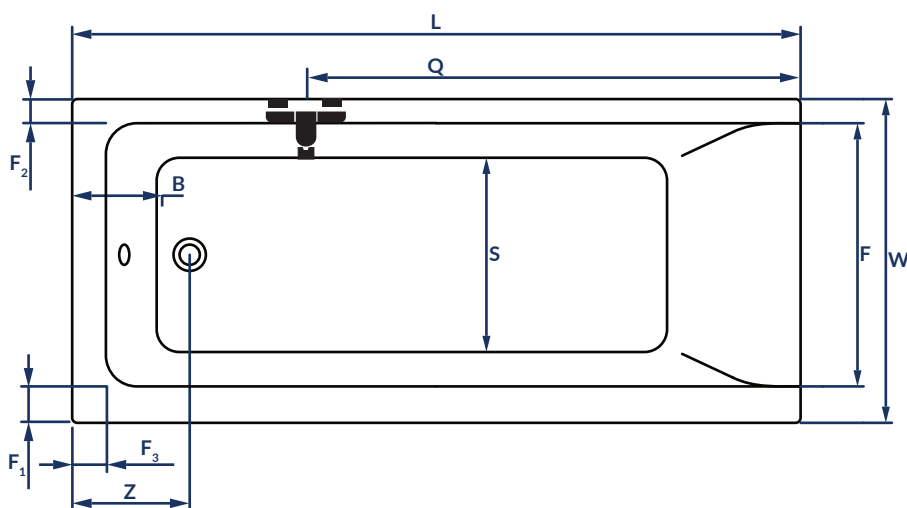

Mona egyenes kád

150x70, 160x70, 170x70, 170x75

Peremmagasság: 4 cm

Előlapmagasság: 56 cm

Úrtartalom: 130, 150, 160, 170 liter

	150 x 70	160 x 70	170 x 70	170 x 75
L	1495	1605	1695	1700
W	700	700	700	750
H	425	405	425	385
G	315	290	315	315
D	1010	1065	1205	1210
R	40	40	40	40
P	500	500	500	500
S	340	335	360	440
E	1320	1420	1505	1565
F	565	640	565	615
F ₁	65	65	65	70
F ₂	65	65	65	70
F ₃	65	65	65	70
Z	280	280	280	280
O	570	570	570	570
Q	1050	1150	1250	1250

Maximális áramfelvétel a masszázszrendszereknél:

4+4+2
500 W

Fali kádtöltő
csapterep helye

Figyelem:

A kádtest magasságához hozzá kell számolni a kádszifon beépítési magasságát is.

Amennyiben a kádtest előlappal kerül beépítésre, kérem vegye figyelembe az előlap magasságát is.