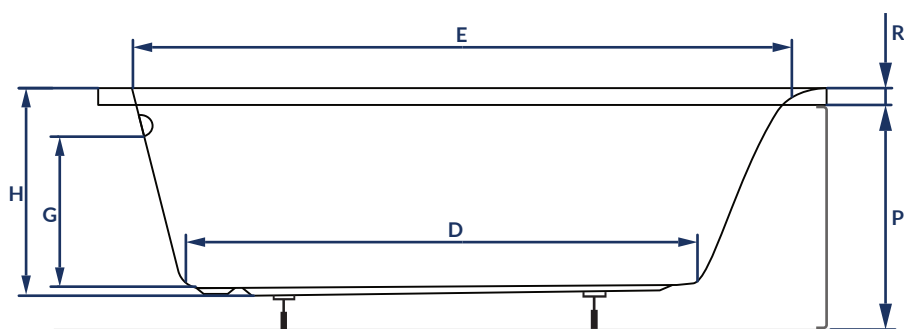

Mona egyenes kád

150x70, 160x70, 170x70, 170x75

Peremmagasság: 4 cm

Előlapmagasság: 56 cm

Úrtartalom: 130, 150, 160, 170 liter

	150 x 70	160 x 70	170 x 70	170 x 75
L	1495	1605	1695	1700
W	700	700	700	750
H	425	405	425	385
G	315	290	315	315
D	1010	1065	1205	1210
R	40	40	40	40
P	500	500	500	500
S	340	335	360	440
E	1320	1420	1505	1565
F	565	640	565	615
F ₁	65	65	65	70
F ₂	65	65	65	70
F ₃	65	65	65	70
Z	280	280	280	280
O	570	570	570	570
Q	1050	1150	1250	1250

Maximális áramfelvétel a masszázszrendszereknél:

4+4+2
500 W

Fali kádtöltő
csapterep helye

Figyelem:

A kádtest magasságához hozzá kell számolni a kádszifon beépítési magasságát is.

Amennyiben a kádtest előlappal kerül beépítésre, kérem vegye figyelembe az előlap magasságát is.