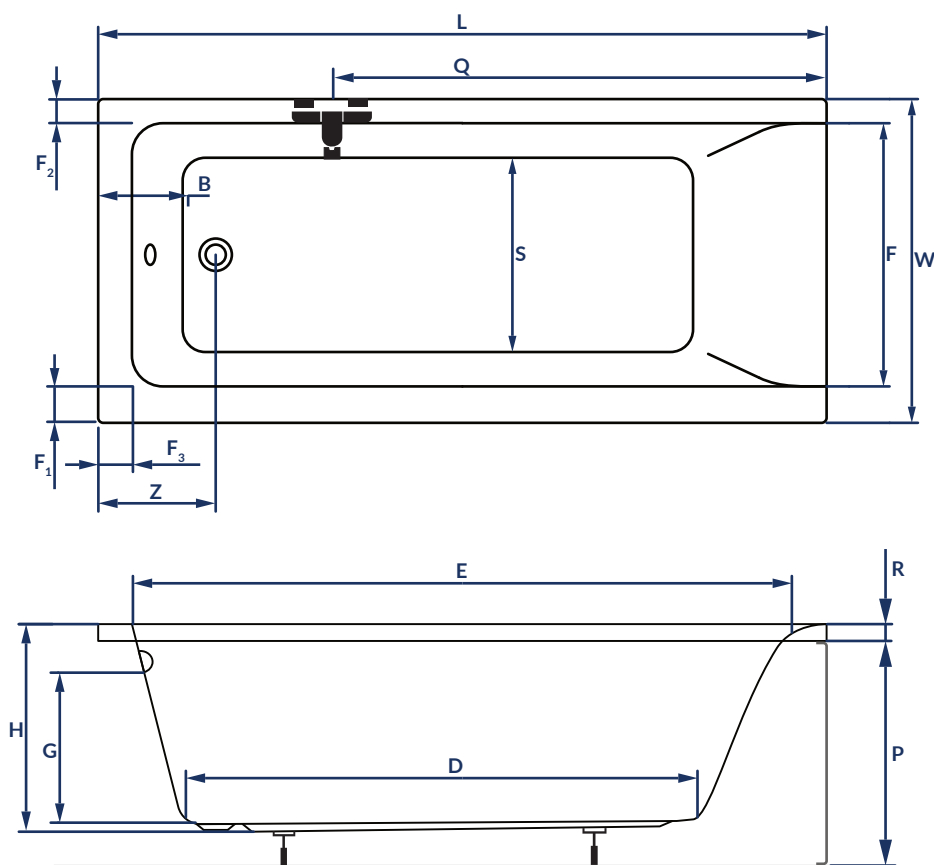

Mona egyenes kád

150x70, 160x70, 170x70, 170x75

Peremmagasság: 4 cm

Előlapmagasság: 50 cm

Úrtartalom: 130, 150, 160, 170 liter

	150 x 70	160 x 70	170 x 70	170 x 75
L	1495	1605	1695	1700
W	700	700	700	750
H	425	405	425	385
G	315	290	315	315
D	1010	1065	1205	1210
R	40	40	40	40
P	500	500	500	500
S	340	335	360	440
E	1320	1420	1505	1565
F	565	640	565	615
F ₁	65	65	65	70
F ₂	65	65	65	70
F ₃	65	65	65	70
Z	280	280	280	280
O	570	570	570	570
Q	1050	1150	1250	1250

Maximális áramfelvétel a masszázsszerekénél:

4+4+2
500 W

Fali kádtöltő
csaptelep helye

Figyelem:

A kádtest magasságához hozzá kell számolni a kádszifon beépítési magasságát is.

Amennyiben a kádtest előlappal kerül beépítésre, kérem vegye figyelembe az előlap magasságát is.