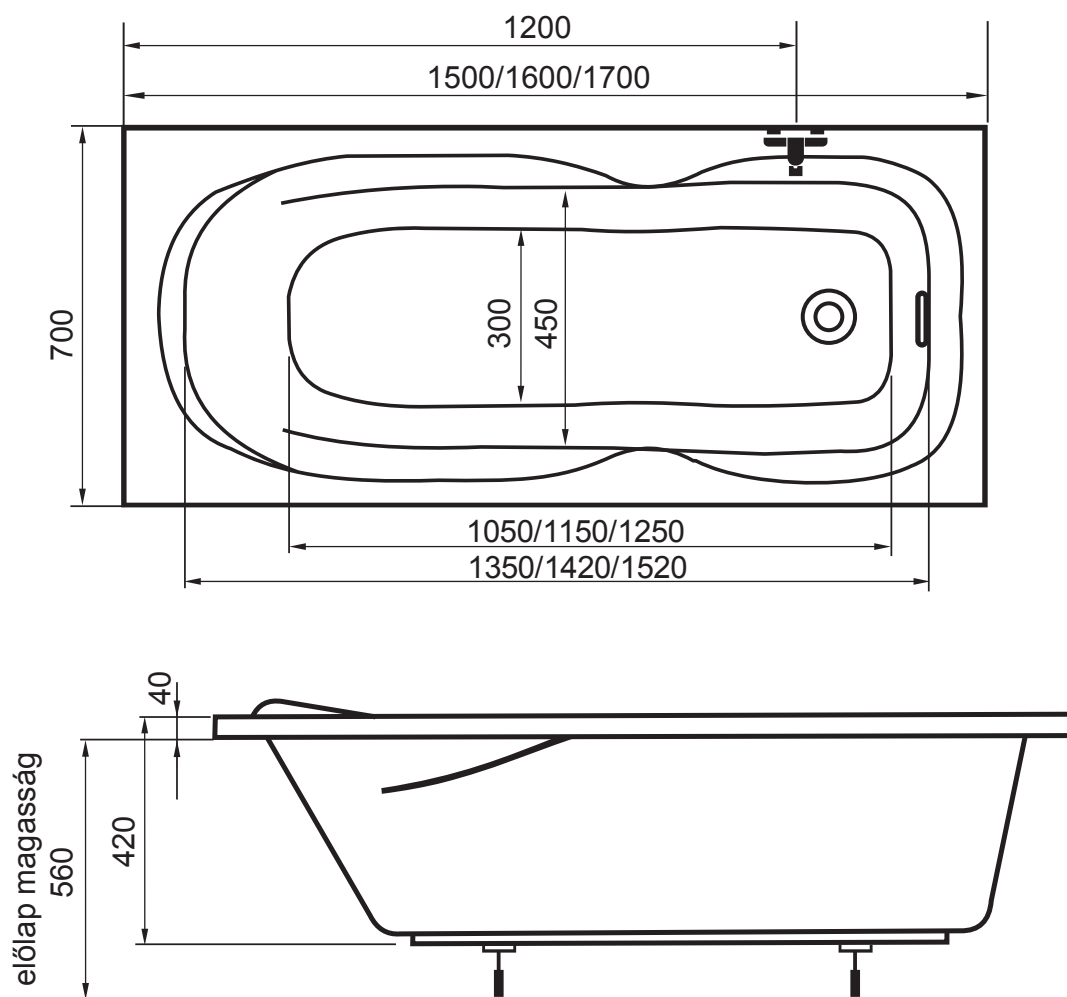

Molly egyenes kád

150x70, 160x70, 170x70

Peremmagasság: 4 cm

Előlapmagasság: 56 cm

Űrtartalom: 150,160,175 l

Maximális áramfelvétel a masszázsrendszereknél:

4+4+2	+8 levegő
500 W	400 W

Fali kádtöltő
csapterep helye

Figyelem:

A kádtest magasságához hozzá kell számolni a kádszifon beépítési magasságát is.

Amennyiben a kádtest előlappal kerül beépítésre, kérem vegye figyelembe az előlap magasságát is.