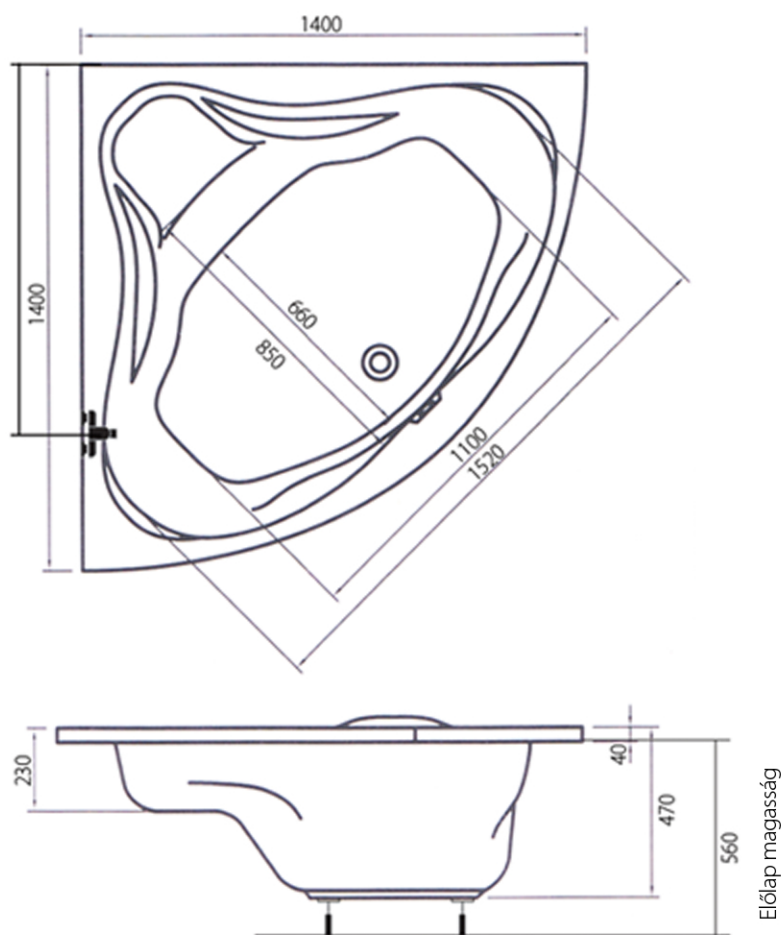

Emily sarokkád 140x140

Peremmagasság: 4 cm

Előlapmagasság: 56 cm

Űrtartalom: 240 l

Maximális áramfelvétel a masszázrendszeréknél:

4+2	4+4+2	+8 levegő
500 W	500 W	+300 W

Fali kádöltő csapterep helye

Figyelem:

A kádtest magasságához hozzá kell számolni a kádszifon beépítési magasságát is.

Amennyiben a kádtest előlappal kerül beépítésre, kérem vegye figyelembe az előlap magasságát is.