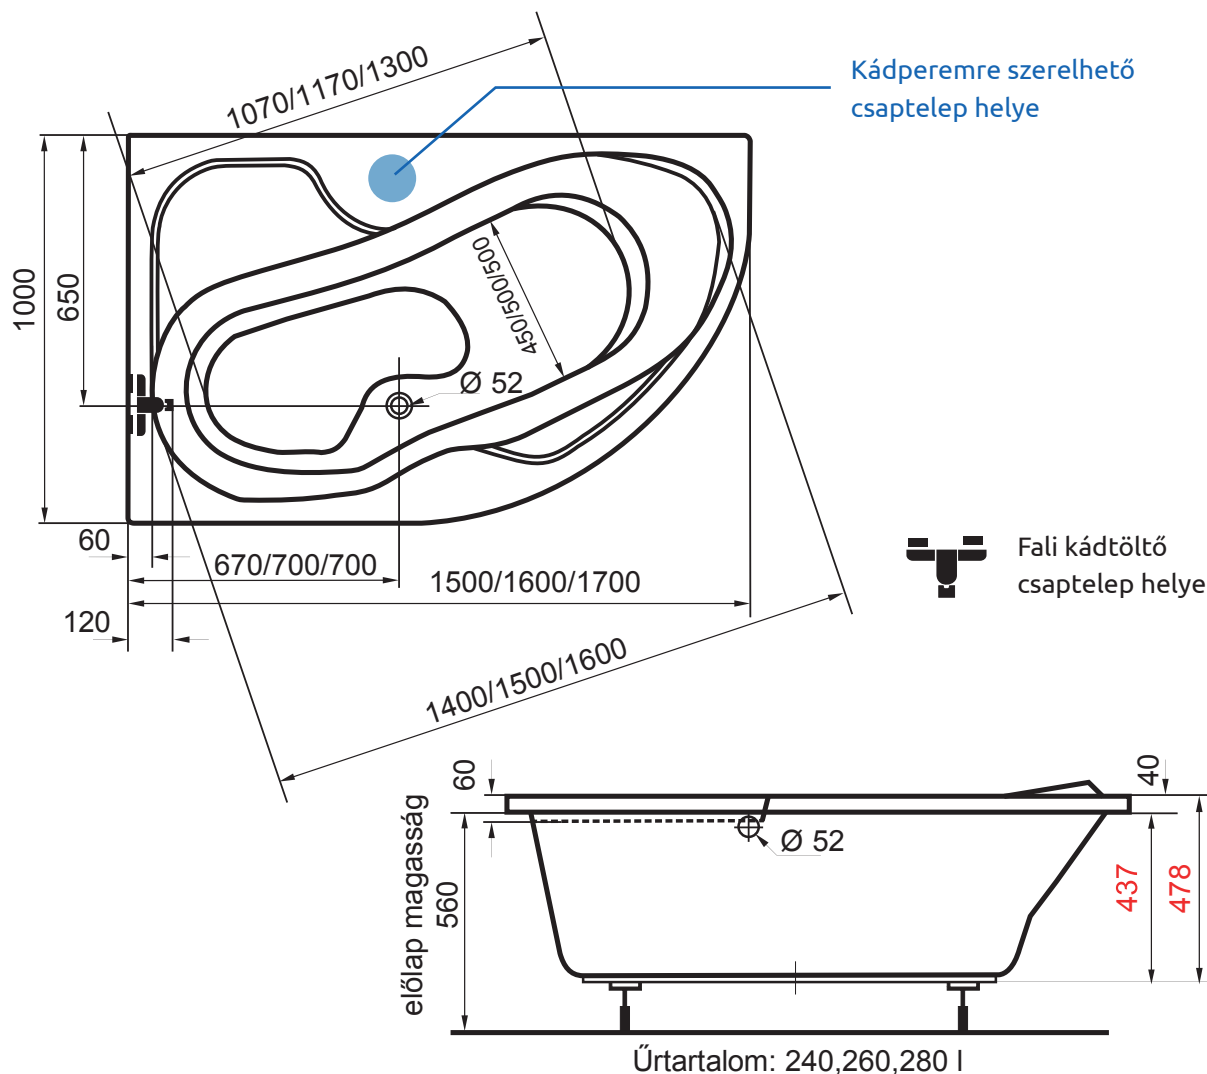

Fortuna aszimmetrikus kád

150x100, 160x100, 170x100

Peremmagasság: 4 cm

Előlapmagasság: 56 cm

Maximális áramfelvétel a masszázsrendszereknél:

4+4+2
500 W

Figyelem:

A kádtest magasságához hozzá kell számolni a kádszifon beépítési magasságát is.

Amennyiben a kádtest előlappal kerül beépítésre, kérem vegye figyelembe az előlap magasságát is.