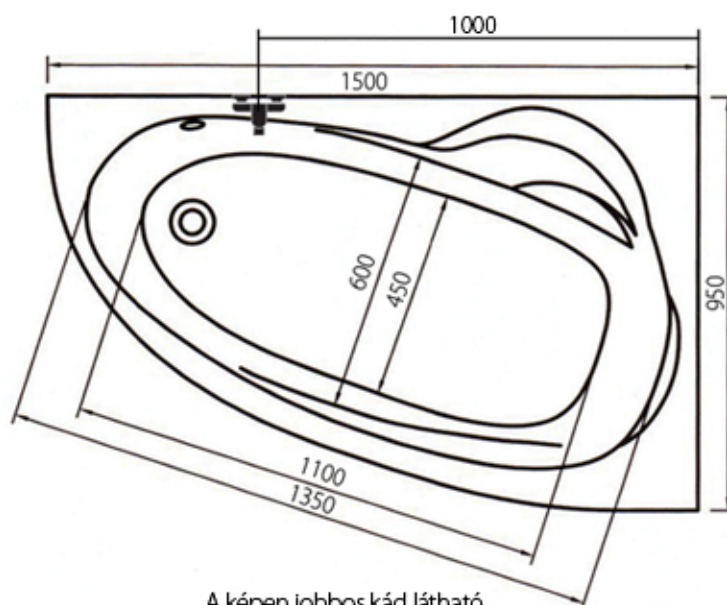

Kitty aszimmetrikus kád 150x95

Peremmagasság: 4 cm

Előlapmagasság: 56 cm

A képen jobbos kád látható.

Űrtartalom: 180 l

Maximális áramfelvétel a masszázszrendszereknél:

| 4+2 | 4+4+2 | +8 levegő |
|-------|-------|-----------|
| 500 W | 500 W | +300 W |

Fali kádöltő csapterep helye

Figyelem:

A kádtest magasságához hozzá kell számolni a kádszifon beépítési magasságát is.

Amennyiben a kádtest előlappal kerül beépítésre, kérem vegye figyelembe az előlap magasságát is.