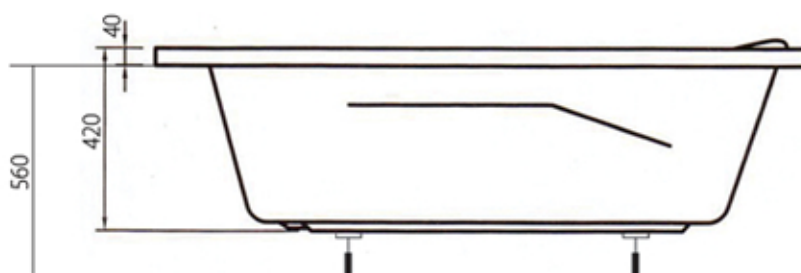

Kitty aszimmetrikus kád 150x95

Peremmagasság: 4 cm

Előlapmagasság: 56 cm

A képen jobbos kád látható.

Űrtartalom: 180 l

Maximális áramfelvétel a masszázszrendszereknél:

| 4+2 | 4+4+2 | +8 levegő |
|-------|-------|-----------|
| 500 W | 500 W | +300 W |

Fali kádöltő csapterep helye

Figyelem:

A kádtest magasságához hozzá kell számolni a kádszifon beépítési magasságát is.

Amennyiben a kádtest előlappal kerül beépítésre, kérem vegye figyelembe az előlap magasságát is.