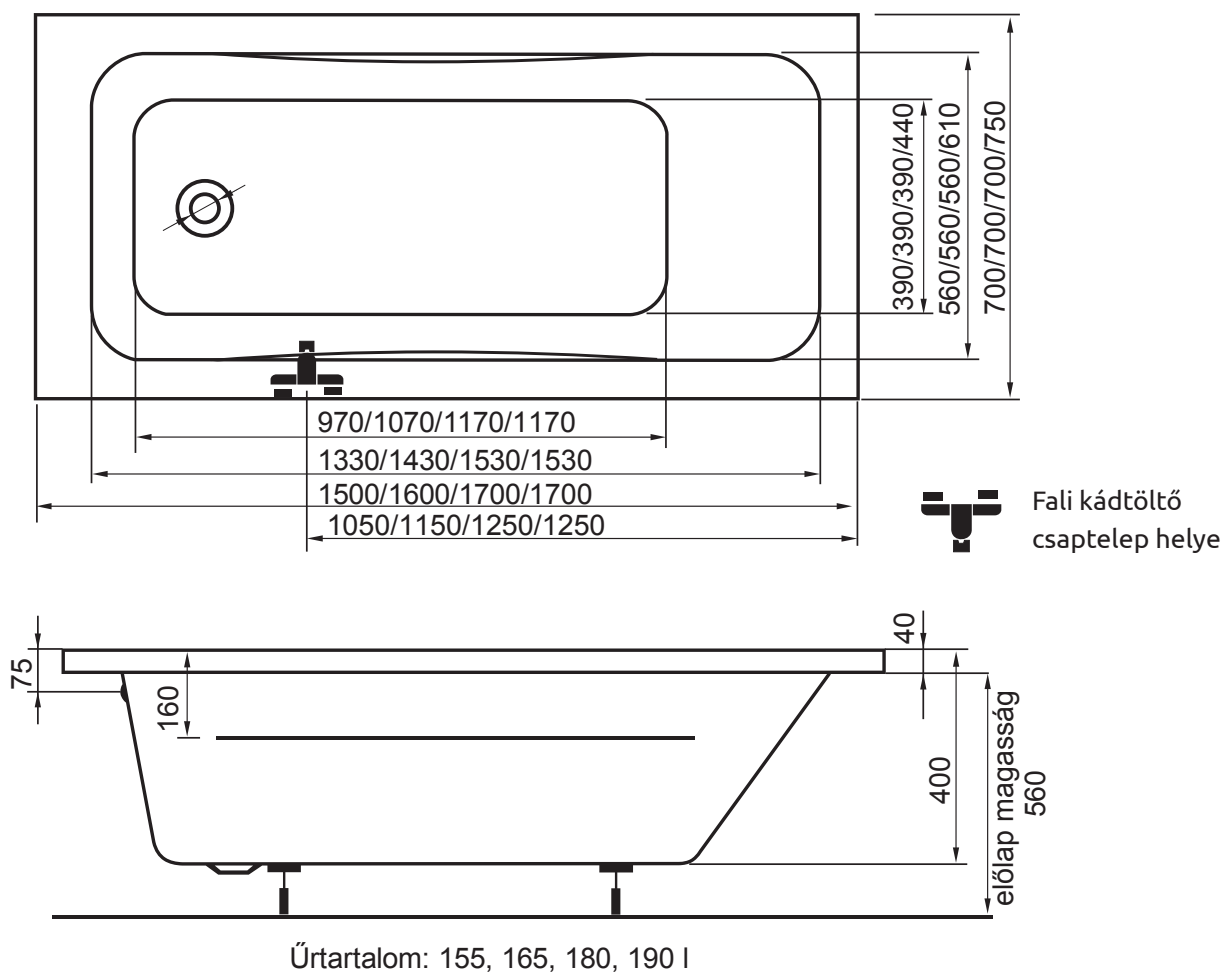

Danuta egyenes kád

150x70, 160x70, 170x70, 170x75

Peremmagasság: 4 cm

Előlapmagasság: 56 cm

Maximális áramfelvétel a masszázszerszereknél:

4+4+2	+8 levegő
500 W	400 W

Figyelem:

A kádtest magasságához hozzá kell számolni a kádszifon beépítési magasságát is.

Amennyiben a kádtest előlappal kerül beépítésre, kérem vegye figyelembe az előlap magasságát is.